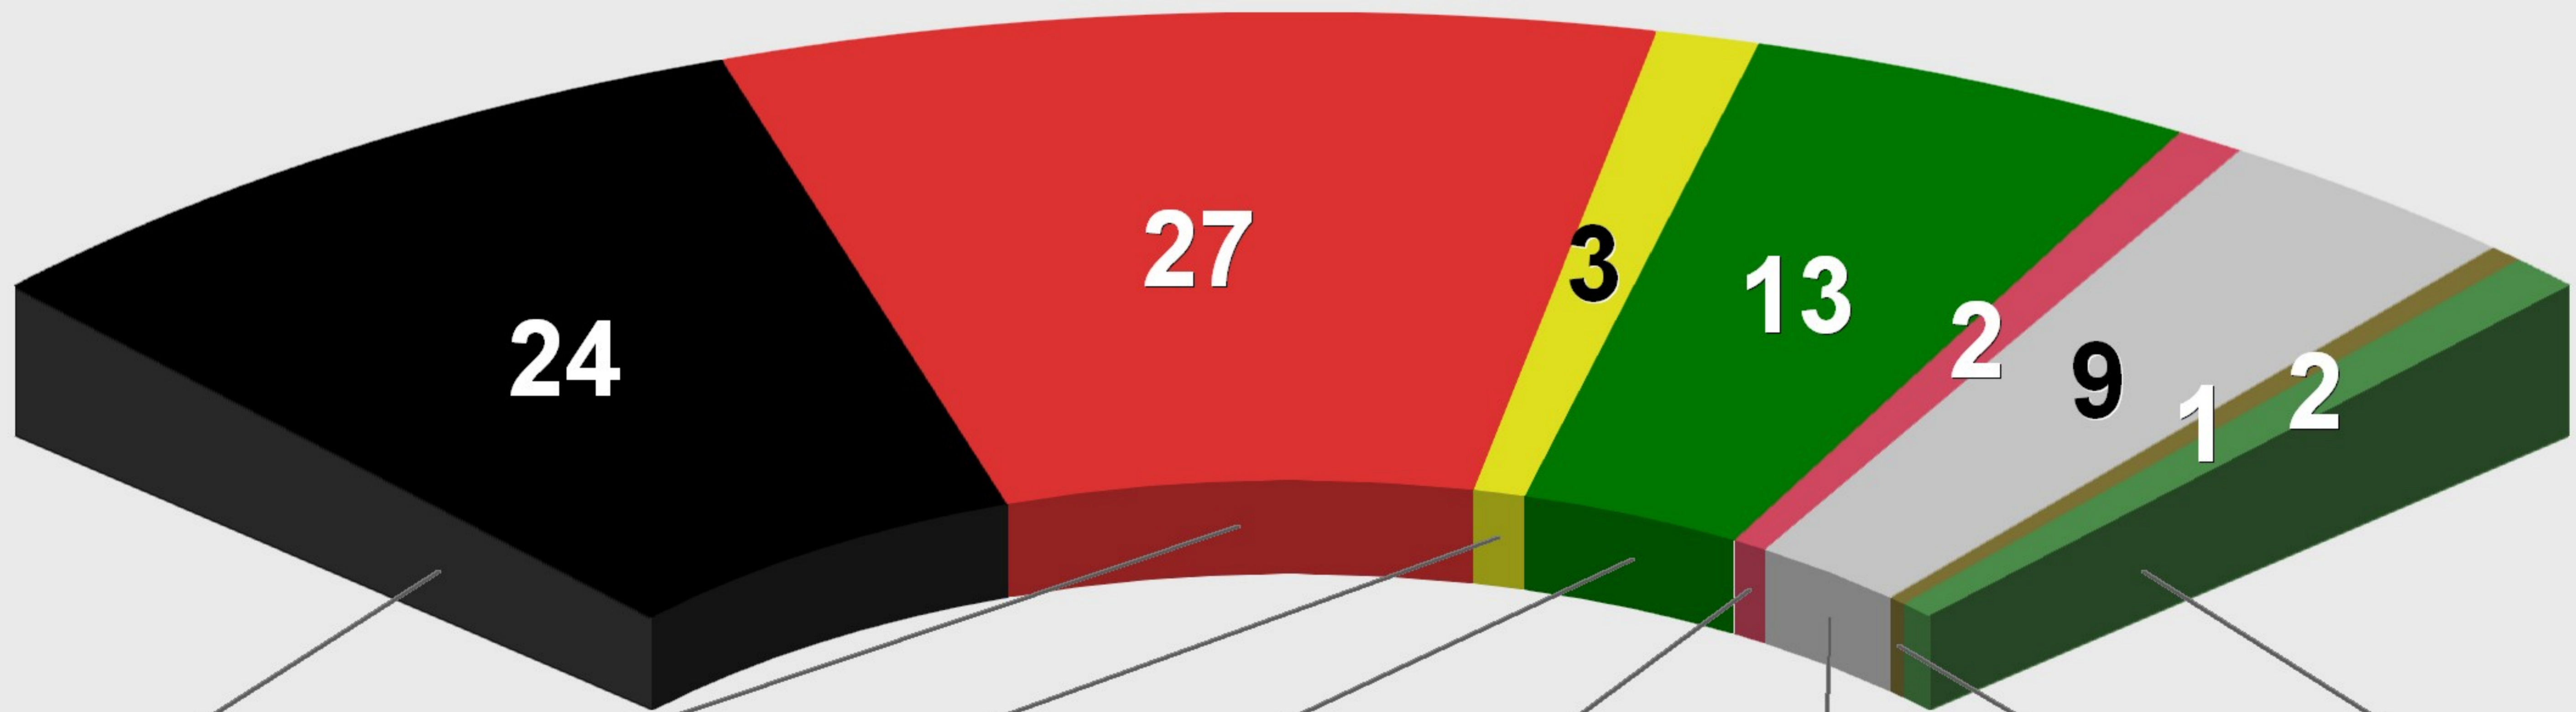

# Kreiswahl Landkreis Gießen 2011 - Endergebnis - Sitzverteilung

**24 Sitze**  
2.034.344 St.  
29,20%

**3 Sitze**  
241.680 St.  
3,47%

**2 Sitze**  
174.912 St.  
2,51%

**Linkes Bündnis**

**1 Sitz**  
66.111 St.  
0,95%

**27 Sitze**  
2.334.231 St.  
33,51%

**13 Sitze**  
1.165.340 St.  
16,73%

**9 Sitze**  
774.540 St.  
11,12%

**2 Sitze**  
136.250 St.  
1,96%